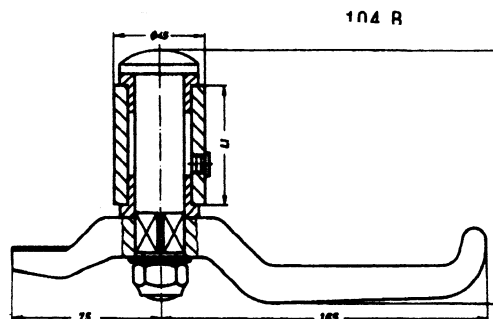

TES 8104

TASALUUKUT. Salpa
Flush hatches. Latch
ПЛОСКОСТЬНЫЕ ДВКН. Запирка.

TES 8125

SFS 8104

104 A Verreibverschluss mit 2 Griffen
dog assembly with 2 handles

L1	L2		
73 mm	174 mm	107712	St grundiert
93 mm	194 mm	110594	St primed

104 B Verreibverschluss mit Griff und Vierkantszapfen
dog assembly with handle and square shaft

L1	L3		
73 mm	145 mm	107714	St grundiert
93 mm	165 mm	110593	St primed

104 C Verreibverschluss mit Griff und Flachkopf
dog assembly with handle and flat head shaft

L1	L4		
73 mm	133 mm	107715	St grundiert
93 mm	153 mm	110592	St primed

104 C