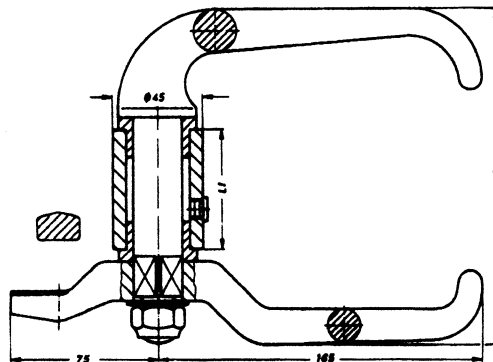

TES 8104

TASALUUKUT. Salpa
Flush hatches. Latch
ПЛОСКОСТЬНЫЕ ДВКН. Запирка.

TES 8125

SFS 8104

104 A Verreibverschluss mit 2 Griffen
dog assembly with 2 handles

L1	L2		
73 mm	174 mm	107712	St grundiert
93 mm	194 mm	110594	St primed

104 B Verreibverschluss mit Griff und Vierkantszapfen
dog assembly with handle and square shaft

L1	L3		
73 mm	145 mm	107714	St grundiert
93 mm	165 mm	110593	St primed

104 C Verreibverschluss mit Griff und Flachkopf
dog assembly with handle and flat head shaft

L1	L4		
73 mm	133 mm	107715	St grundiert
93 mm	153 mm	110592	St primed

104 C