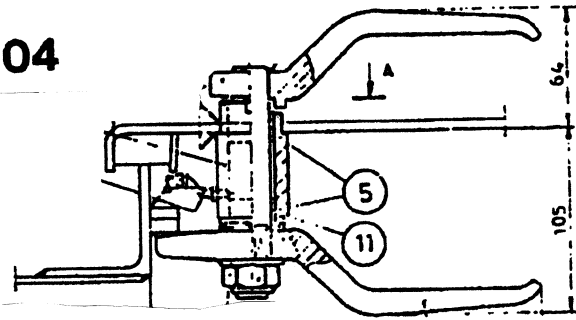

TES 8104

TASALUUKUT. Salpa
Flush hatches. Latch
ПЛОСКОСТЬНЫЕ ДВКН. Запирка.

TES 8125

SFS 8104

104 A Verreibverschluss mit 2 Griffen
dog assembly with 2 handles

L1	L2		
73 mm	174 mm	107712	St grundiert
93 mm	194 mm	110594	St primed

104 B Verreibverschluss mit Griff und Vierkantszapfen
dog assembly with handle and square shaft

L1	L3		
73 mm	145 mm	107714	St grundiert
93 mm	165 mm	110593	St primed

104 C Verreibverschluss mit Griff und Flachkopf
dog assembly with handle and flat head shaft

L1	L4		
73 mm	133 mm	107715	St grundiert
93 mm	153 mm	110592	St primed

104 C