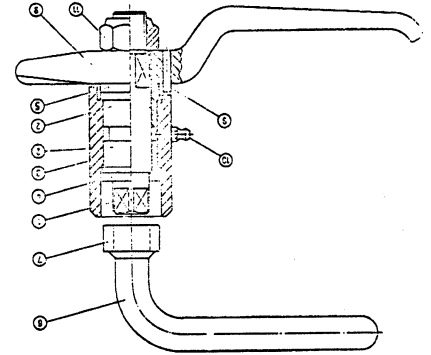

TES 8104

TASALUUKUT. Salpa
Flush hatches. Latch
ПЛОСКОСТЬНЫЕ ДВКН. Запирка.

TES 8125

SFS 8104

104 A Verreibverschluss mit 2 Griffen
dog assembly with 2 handles

L1	L2		
73 mm	174 mm	107712	St grundiert
93 mm	194 mm	110594	St primed

104 B Verreibverschluss mit Griff und Vierkantszapfen
dog assembly with handle and square shaft

L1	L3		
73 mm	145 mm	107714	St grundiert
93 mm	165 mm	110593	St primed

104 C Verreibverschluss mit Griff und Flachkopf
dog assembly with handle and flat head shaft

L1	L4		
73 mm	133 mm	107715	St grundiert
93 mm	153 mm	110592	St primed

104 C