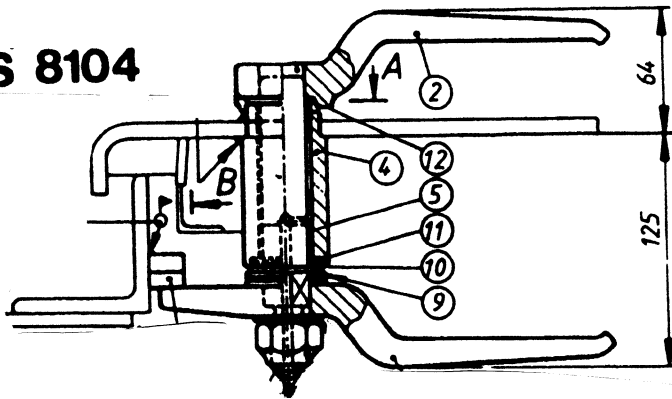

TES 8104

TASALUUKUT. Salpa
Flush hatches. Latch
ПЛОСКОСТЬНЫЕ ДВКН. Запирка.

TES 8125

SFS 8104

104 A Verreibverschluss mit 2 Griffen
dog assembly with 2 handles

L1	L2		
73 mm	174 mm	107712	St grundiert
93 mm	194 mm	110594	St primed

104 B Verreibverschluss mit Griff und Vierkantszapfen
dog assembly with handle and square shaft

L1	L3		
73 mm	145 mm	107714	St grundiert
93 mm	165 mm	110593	St primed

104 C Verreibverschluss mit Griff und Flachkopf
dog assembly with handle and flat head shaft

L1	L4		
73 mm	133 mm	107715	St grundiert
93 mm	153 mm	110592	St primed

104 C