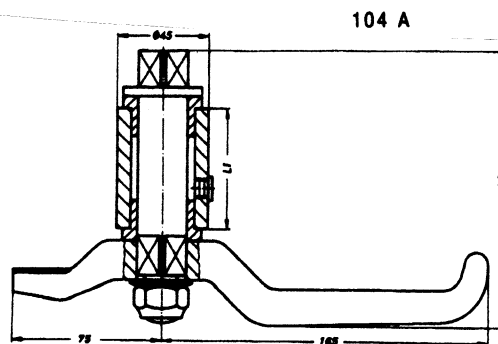

TES 8104

TASALUUKUT. Salpa
Flush hatches. Latch
ПЛОСКОСТЬНЫЕ ДВКН. Запирка.

TES 8125

SFS 8104

104 A Verreibverschluss mit 2 Griffen
dog assembly with 2 handles

L1	L2		
73 mm	174 mm	107712	St grundiert
93 mm	194 mm	110594	St primed

104 B Verreibverschluss mit Griff und Vierkantszapfen
dog assembly with handle and square shaft

L1	L3		
73 mm	145 mm	107714	St grundiert
93 mm	165 mm	110593	St primed

104 C Verreibverschluss mit Griff und Flachkopf
dog assembly with handle and flat head shaft

L1	L4		
73 mm	133 mm	107715	St grundiert
93 mm	153 mm	110592	St primed

104 C